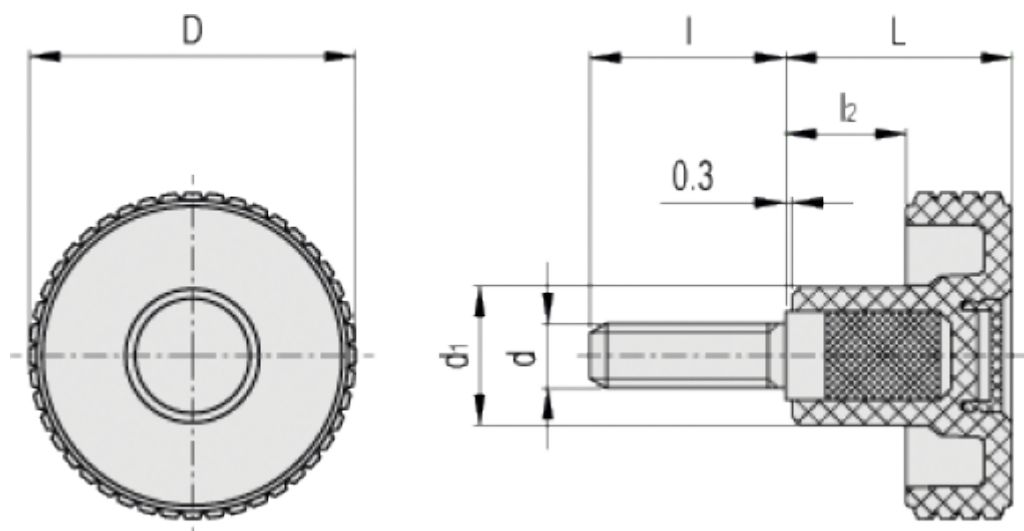

Varenummer: 23020343963

Beskrivelse: E+G Fingregreb MBT.40 p-M8x50-C3, Grå

Mål

D = 39.5

d1 = 17

d6g = M8

L = 26.5

l = 50

l2 = 12.5